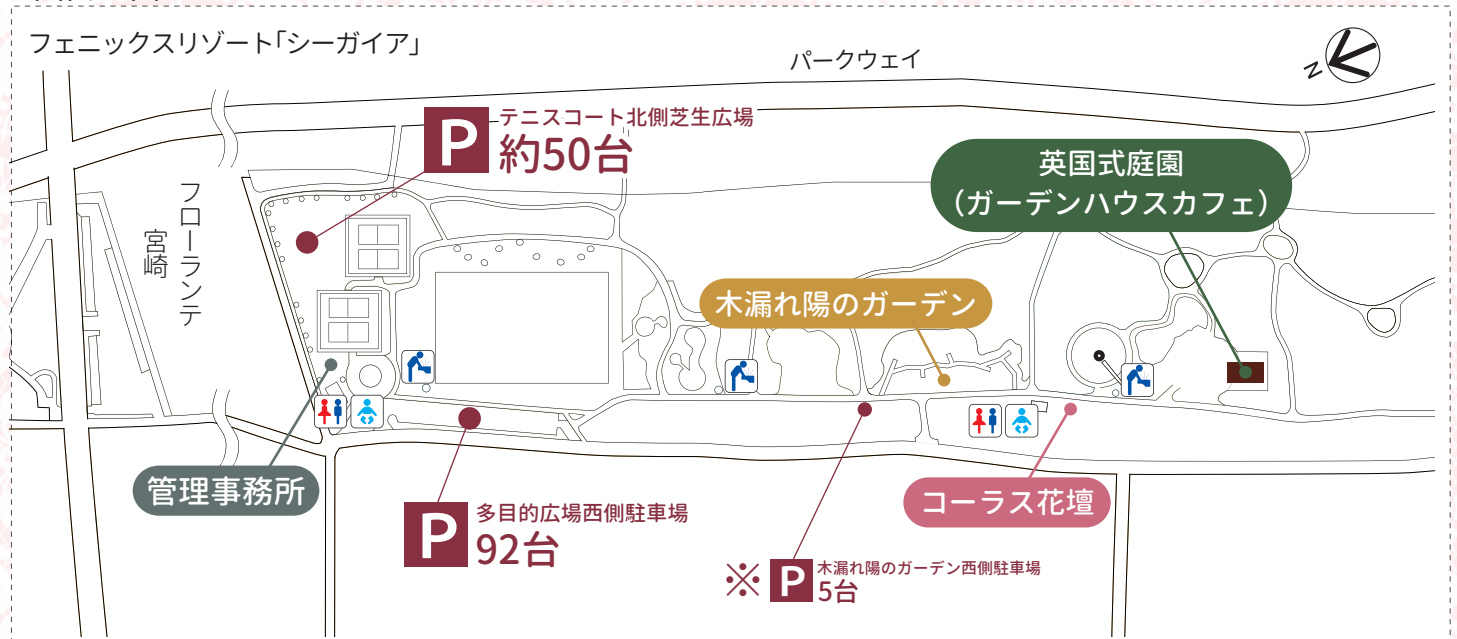

5月 / MAY

S	M	T	W	T	F	S
			1	2	3	4
5	6	7	8	9	10	11
12	13	14	15	16	17	18
19	20	21	22	23	24	25
26	27	29	30	31		

アフタヌーンティーセット

期間 土・日・祝日のみ販売

1日 限定10セット

4,000円(税込)

<2名様分になります>

サンドウィッチとお菓子のセット
(紅茶はポット付き)

※写真はイメージです

園内地図

※木漏れ陽のガーデン西側駐車場について

「駐車場許可証」が必要な駐車場となります。利用受付をした車両のみ駐車可能です。

なお福祉車両等が優先となり、空きがある場合に限り一般車両の利用を許可いたしますのでご理解の程よろしくお願いいたします。(HPトップ お知らせ 参照)

お問合せ

国際海浜エントランスプラザ 管理事務所 〒880-0836 宮崎市山崎町浜山414-1

TEL 0985-32-1369 FAX 0985-32-1380 E-mail plaza@mppf.or.jp URL https://mppf.or.jp/entrance_plaza/